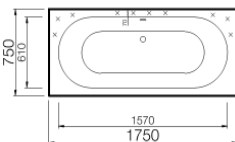

## Gemma 3 kaire

1950 x 1010 x 560

Kaina Lt

Kaina EUR

Balta vonia  
Be sifono

**4913,33**

**1423,00**

Spalvota RAL +20%, spalvota RAL su blizgučiais +30%, granito imitacija +45%, granito imitacija su blizgučiais +50%

## Evento 1

1750 x 750 x 620

Kaina Lt

Kaina EUR

Balta vonia  
Be sifono

**3611,63**

**1046,00**

Spalvota RAL +20%, spalvota RAL su blizgučiais +30%, granito imitacija +45%, granito imitacija su blizgučiais +50%