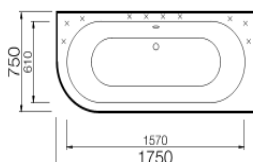

## Evento 2

1750 x 750 x 620

Kaina Lt

Kaina EUR

Balta vonia  
Be sifono

**3611,63**

**1046,00**

Spalvota RAL +20%, spalvota RAL su blizgučiais +30%, granito imitacija +45%, granito imitacija su blizgučiais +50%

## Evento 3 dešinė

1750 x 750 x 620

Kaina Lt

Kaina EUR

Balta vonia  
Be sifono

**3611,63**

**1046,00**

Spalvota RAL +20%, spalvota RAL su blizgučiais +30%, granito imitacija +45%, granito imitacija su blizgučiais +50%

## Evento 3 kairė

1750 x 750 x 620

Kaina Lt

Kaina EUR

Balta vonia  
Be sifono

**3611,63**

**1046,00**

Spalvota RAL +20%, spalvota RAL su blizgučiais +30%, granito imitacija +45%, granito imitacija su blizgučiais +50%

## Viana

1600 x 715 x 655

Kaina Lt

Kaina EUR

Balta vonia  
Be sifono  
Priekinė panelė

**2078,59**

**602,00**

**210,62**