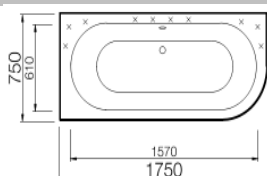

## Evento 1

1750 x 750 x 620

Kaina Lt

Kaina EUR

Balta vonia  
Be sifono

**3611,63**

**1046,00**

Spalvota RAL +20%, spalvota RAL su blizgučiais +30%, granito imitacija +45%, granito imitacija su blizgučiais +50%

## Evento 2

1750 x 750 x 620

Kaina Lt

Kaina EUR

Balta vonia  
Be sifono

**3611,63**

**1046,00**

Spalvota RAL +20%, spalvota RAL su blizgučiais +30%, granito imitacija +45%, granito imitacija su blizgučiais +50%

## Evento 3 dešinė

1750 x 750 x 620

Kaina Lt

Kaina EUR

Balta vonia  
Be sifono

**3611,63**

**1046,00**

Spalvota RAL +20%, spalvota RAL su blizgučiais +30%, granito imitacija +45%, granito imitacija su blizgučiais +50%