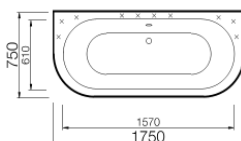

## Evento 1

1750 x 750 x 620

Kaina Lt

Kaina EUR

Balta vonia  
Be sifono

**3611,63**

**1046,00**

Spalvota RAL +20%, spalvota RAL su blizgučiais +30%, granito imitacija +45%, granito imitacija su blizgučiais +50%

## Evento 2

1750 x 750 x 620

Kaina Lt

Kaina EUR

Balta vonia  
Be sifono

**3611,63**

**1046,00**

Spalvota RAL +20%, spalvota RAL su blizgučiais +30%, granito imitacija +45%, granito imitacija su blizgučiais +50%